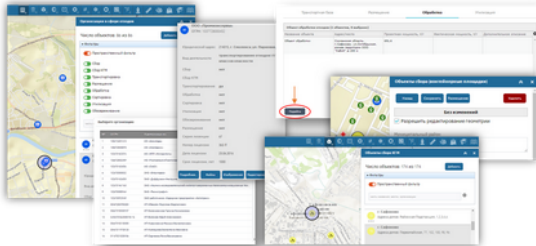

Закрыва́тая версия

Откры́тая версия

Приложение "Объекты"

Приложение для просмотра и редактирования существующих и планируемых объектов системы

Видео-обзор приложения

Обращение с отходами - 3D анализ

Обращение с отходами - выездные обследования

Обращение с отходами - логистика

Территориальная схема обращения с отходами, в том числе твердыми коммунальными отходами, на территории Смоленской области

История создания

Редактировать

Электронная модель территориальной схемы обращения с отходами Смоленской области

Ошибка не обнаружено

Приложение "Объекты"

Приложение для просмотра и редактирования существующих и планируемых объектов системы обращения с отходами:

- организации
- объекты сбора ТКО (контейнерные площадки)
- объекты сбора крупно-габаритного мусора
- объекты сбора вторичных ресурсов
- объекты размещения
- объекты сортировки
- объекты обработки
- объекты утилизации
- объекты обезвреживания
- источники промышленных отходов
- мусороперегрузочные станции
- мусоросортировочные заводы