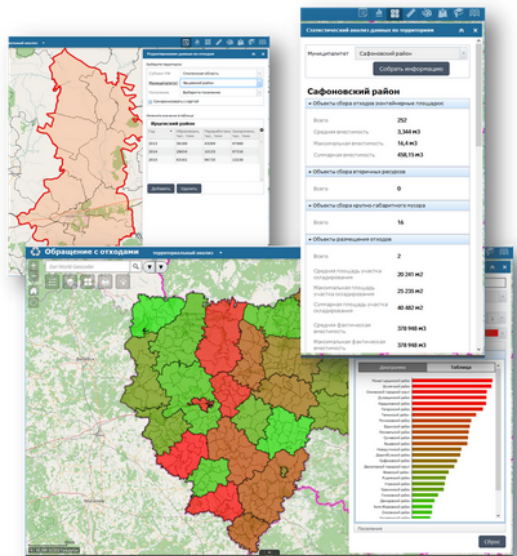

Приложение "Территориальный анализ"

Обращение с отходами

объекты

Переместите курсор, чтобы получить координаты

Map data © OpenStreetMap contributors, CC-BY-SA

История создания

Редактировать

Электронная модель территориальной схемы обращения с отходами Смоленской области

Ошибок не обнаружено

Приложение "Территориальный анализ"

Приложение для просмотра и редактирования обобщенных данных по отходам в разрезе территорий (субъект РФ, муниципальное образование, поселение). Просмотр осуществляется с использованием ранжированных карт, диаграмм и таблиц. В приложении также возможен сводный статистический анализ различных объектов (контейнерные площадки, объекты размещения отходов и др.) в разрезе муниципальных образований.