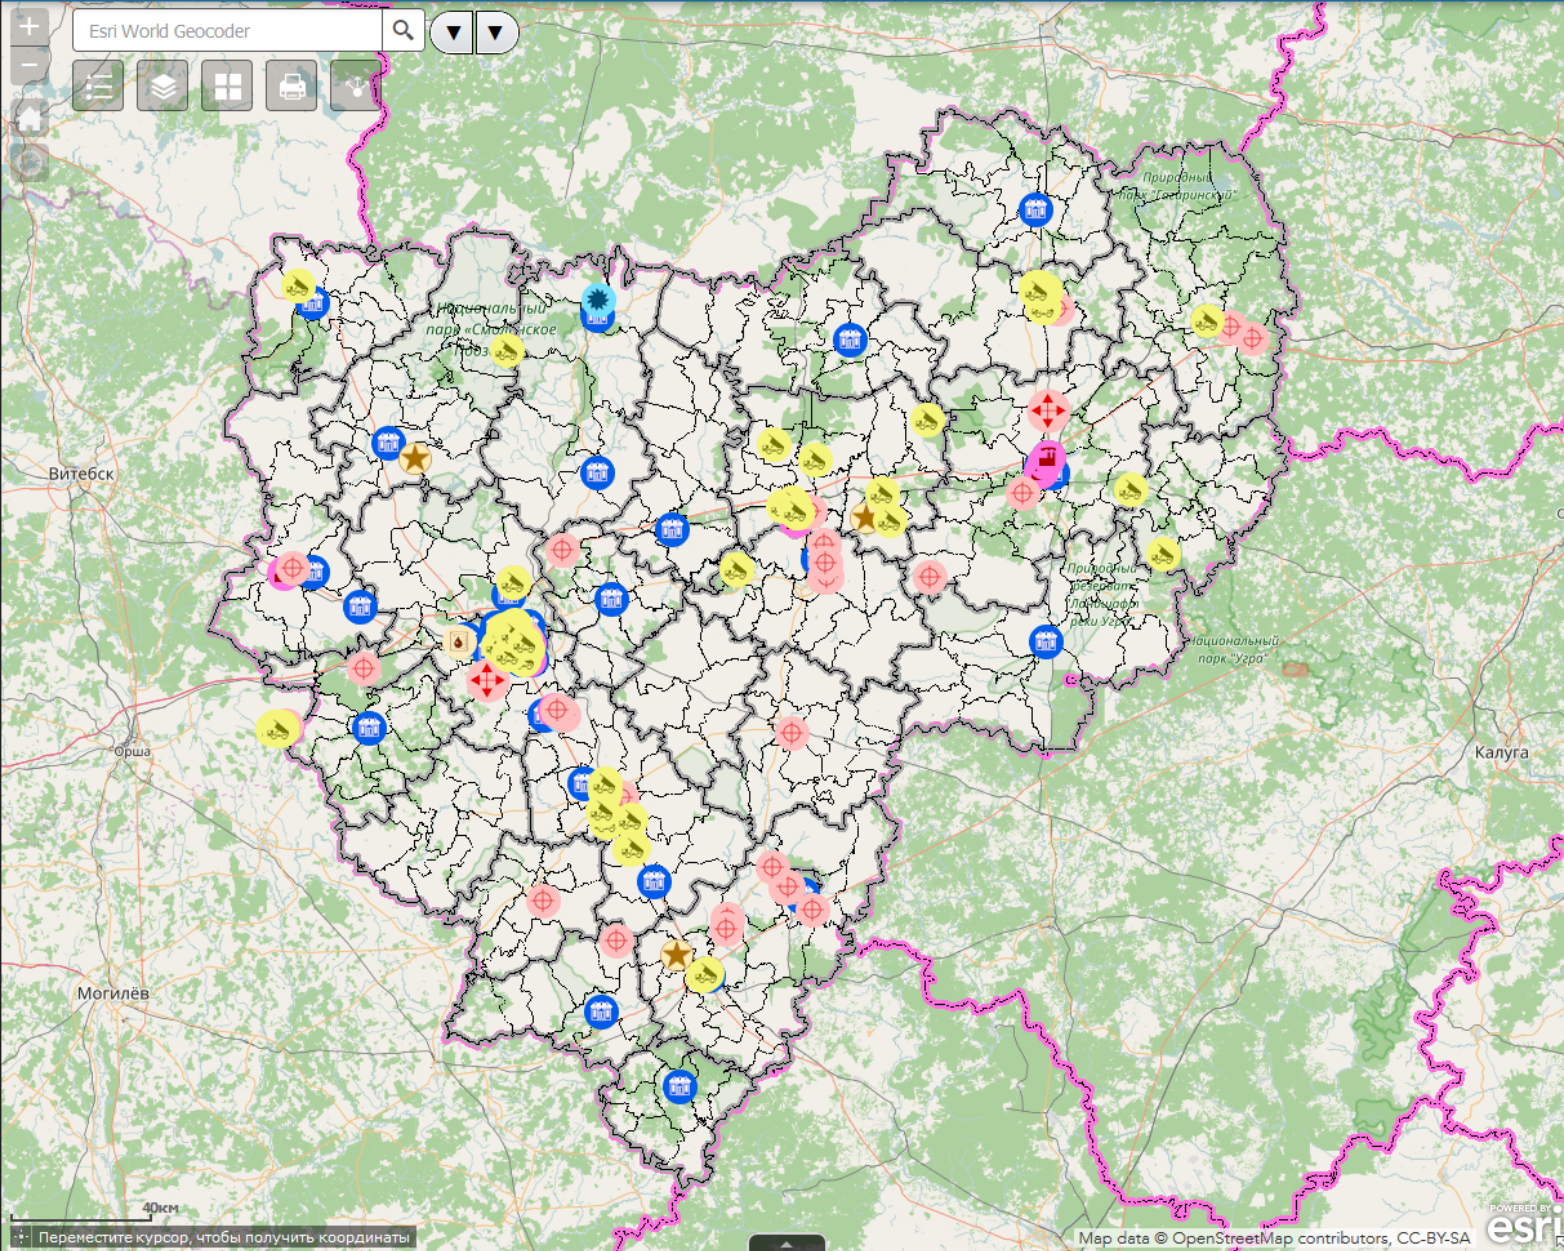

Обращение с отходами - логистика

Территориальная схема обращения с отходами, в том числе твердыми коммунальными отходами, на территории Смоленской области

История создания

Редактировать

Электронная модель территориальной схемы обращения с отходами Смоленской области

Ошибка не обнаружено

Приложение "Объекты"

Приложение для просмотра и редактирования существующих и планируемых объектов системы обращения с отходами:

- организации
- объекты сбора ТКО (контейнерные площадки)
- объекты сбора крупно-габаритного мусора
- объекты сбора вторичных ресурсов
- объекты размещения
- объекты сортировки
- объекты обработки
- объекты утилизации
- объекты обезвреживания
- источники промышленных отходов
- мусороперегрузочные станции
- мусоросортировочные заводы

Приложение "Территориальный анализ"

Обращение с отходами

объекты

Переместите курсор, чтобы получить координаты

Map data © OpenStreetMap contributors, CC-BY-SA

История создания

Редактировать

Электронная модель территориальной схемы обращения с отходами Смоленской области

Ошибок не обнаружено

Приложение "Территориальный анализ"

Приложение для просмотра и редактирования обобщенных данных по отходам в разрезе территорий (субъект РФ, муниципальное образование, поселение). Просмотр осуществляется с использованием ранжированных карт, диаграмм и таблиц. В приложении также возможен сводный статистический анализ различных объектов (контейнерные площадки, объекты размещения отходов и др.) в разрезе муниципальных образований.