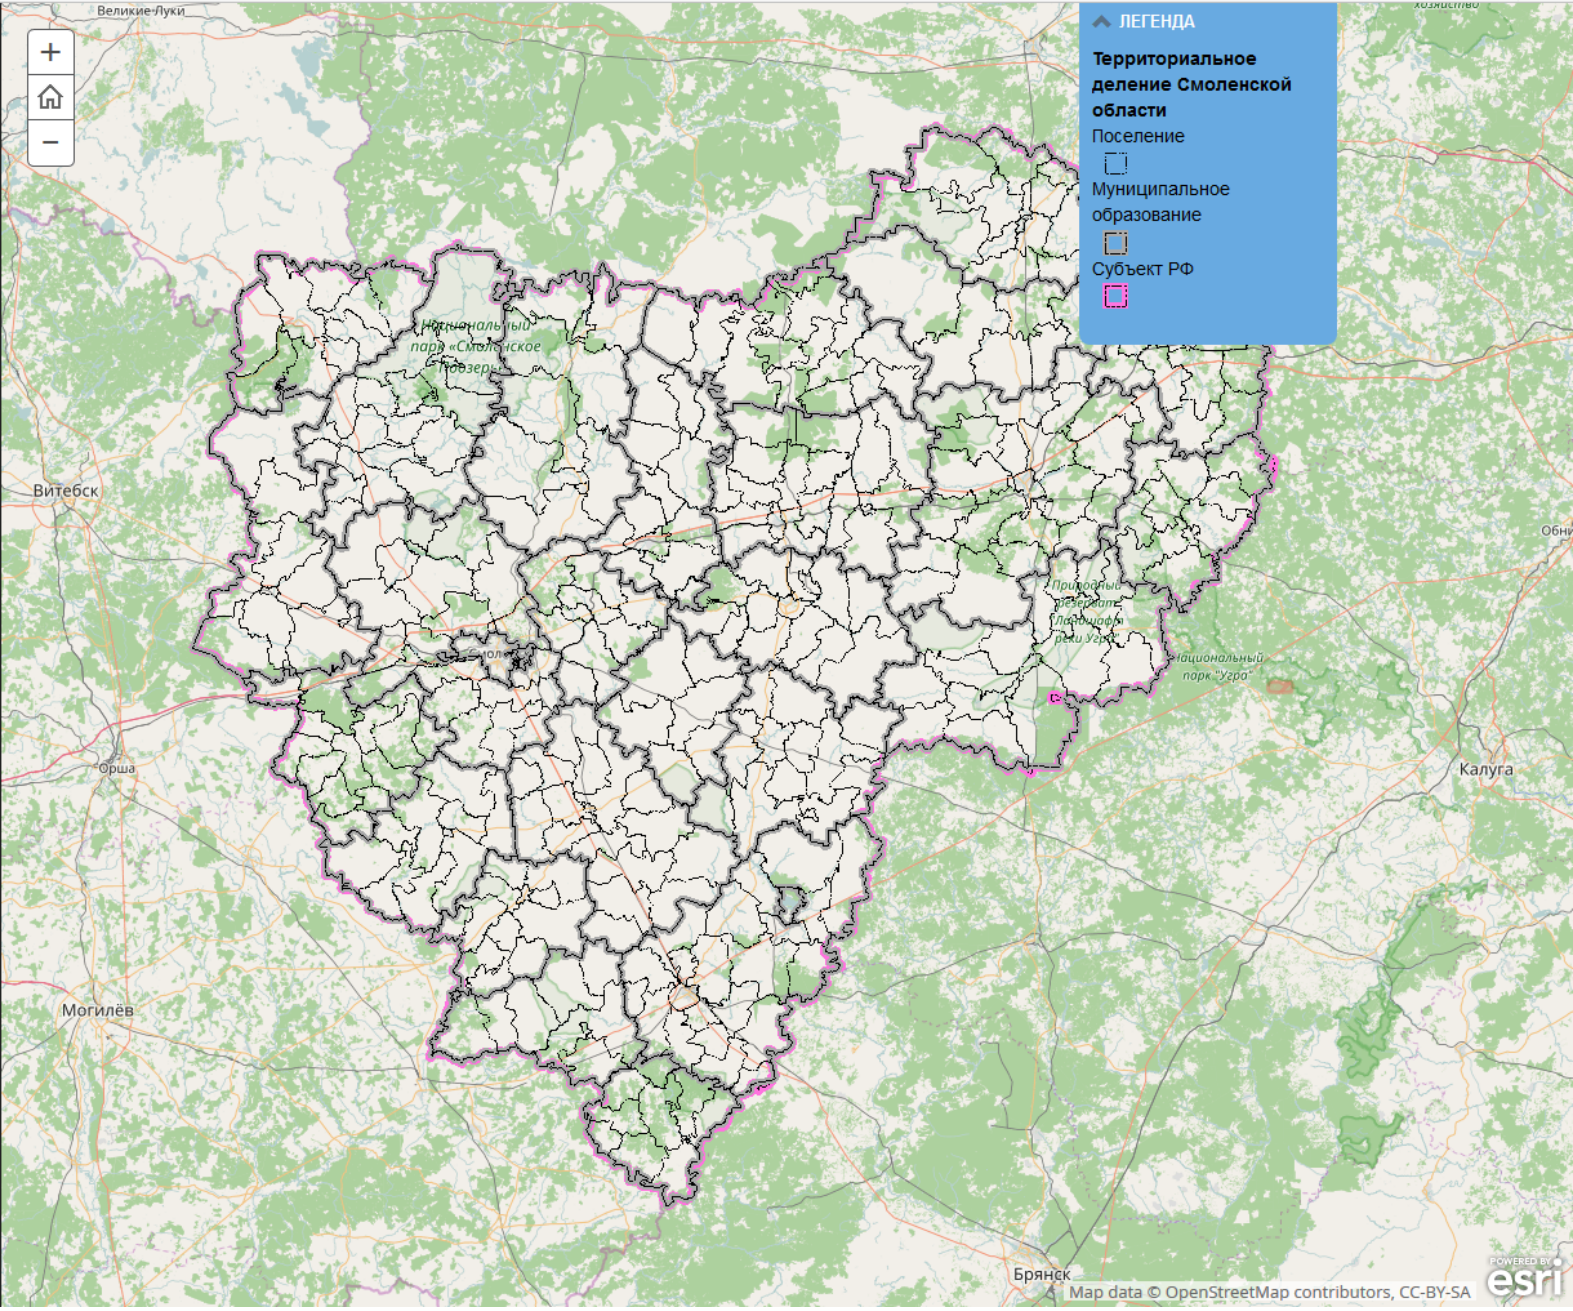

История создания

Редактировать

Ошибок не обнаружено

Электронная модель территориальной схемы обращения с отходами Смоленской области

Департамент Смоленской области по природным ресурсам и экологии, начальник отдела по обращению с отходами производства и потребления

Романовская Вероника Михайловна

ООО ИНТРО-ГИС, генеральный директор

Митакович Сергей Анатольевич

ЛЕГЕНДА

- Территориальное деление Смоленской области
- Поселение
- Муниципальное образование
- Субъект РФ

История создания [✎ Редактировать](#) 

Электронная модель территориальной схемы обращения с отходами Смоленской области

[❌ Ошибок не обнаружено](#)

Территориальная схема

Территориальная схема обращения с отходами, в том числе твердыми коммунальными отходами Смоленской области разработана в целях исполнения требования Федерального закона "89-ФЗ "Об отходах производства и потребления" в рамках государственной программы Смоленской области "Охрана окружающей среды и рациональное использование природных ресурсов в Смоленской области на 2014 - 2020 годы", утвержденной Постановлением Администрации Смоленской области от 20.11.2013 г. № 933

Ошибок не обнаружено

Приложение "Территориальный анализ"

Приложение для просмотра и редактирования обобщенных данных по отходам в разрезе территорий (субъект РФ, муниципальное образование, поселение). Просмотр осуществляется с использованием ранжированных карт, диаграмм и таблиц. В приложении также возможен сводный статистический анализ различных объектов (контейнерные площадки, объекты размещения отходов и др.) в разрезе муниципальных образований.