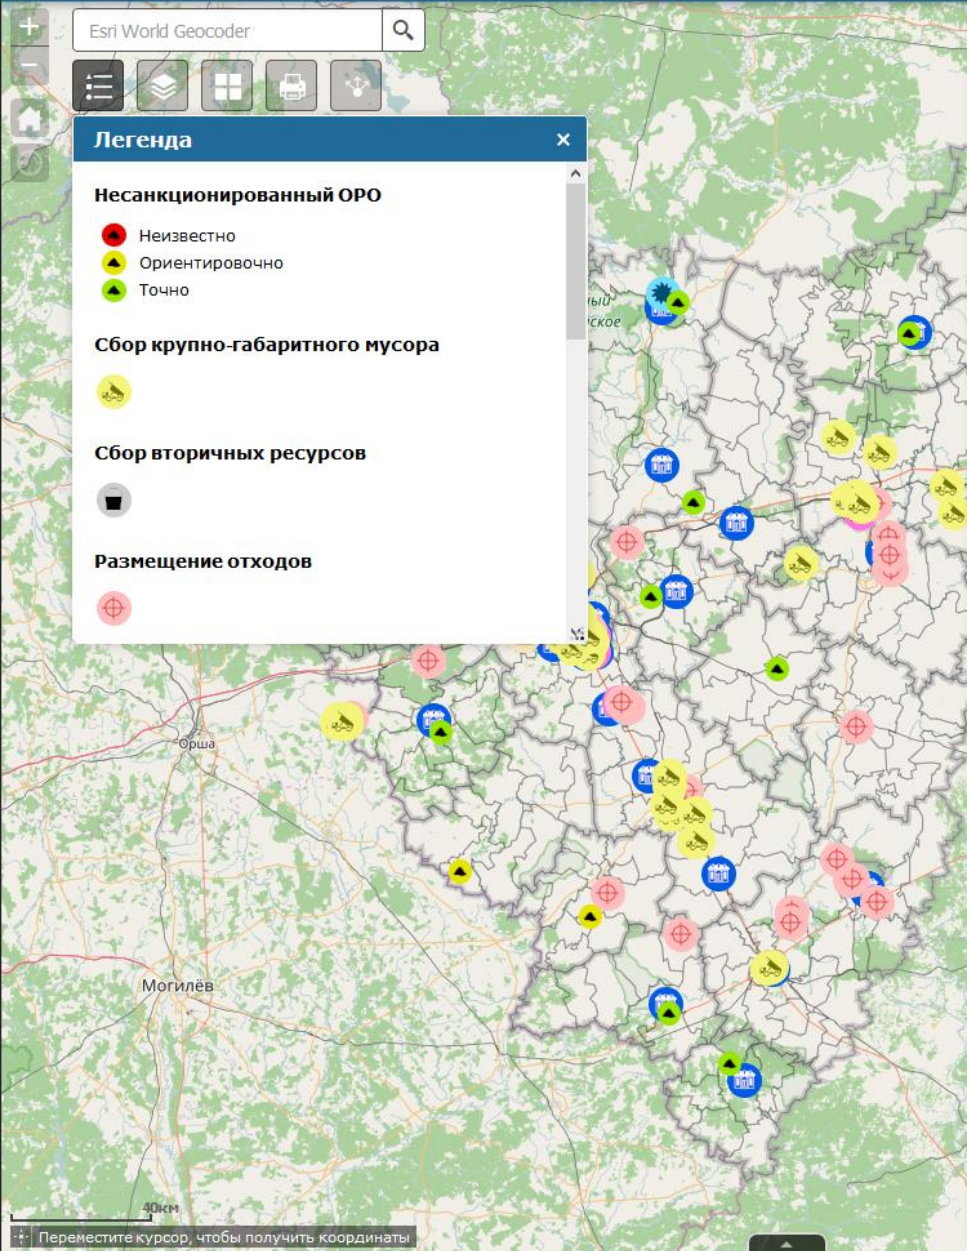

Обращение с отходами

Департамент Смоленской области по природным ресурсам и экологии

Объекты рядом со мной

Поиск адресов или поиск на карте

Показать результаты в пределах 10 Километры

0 50