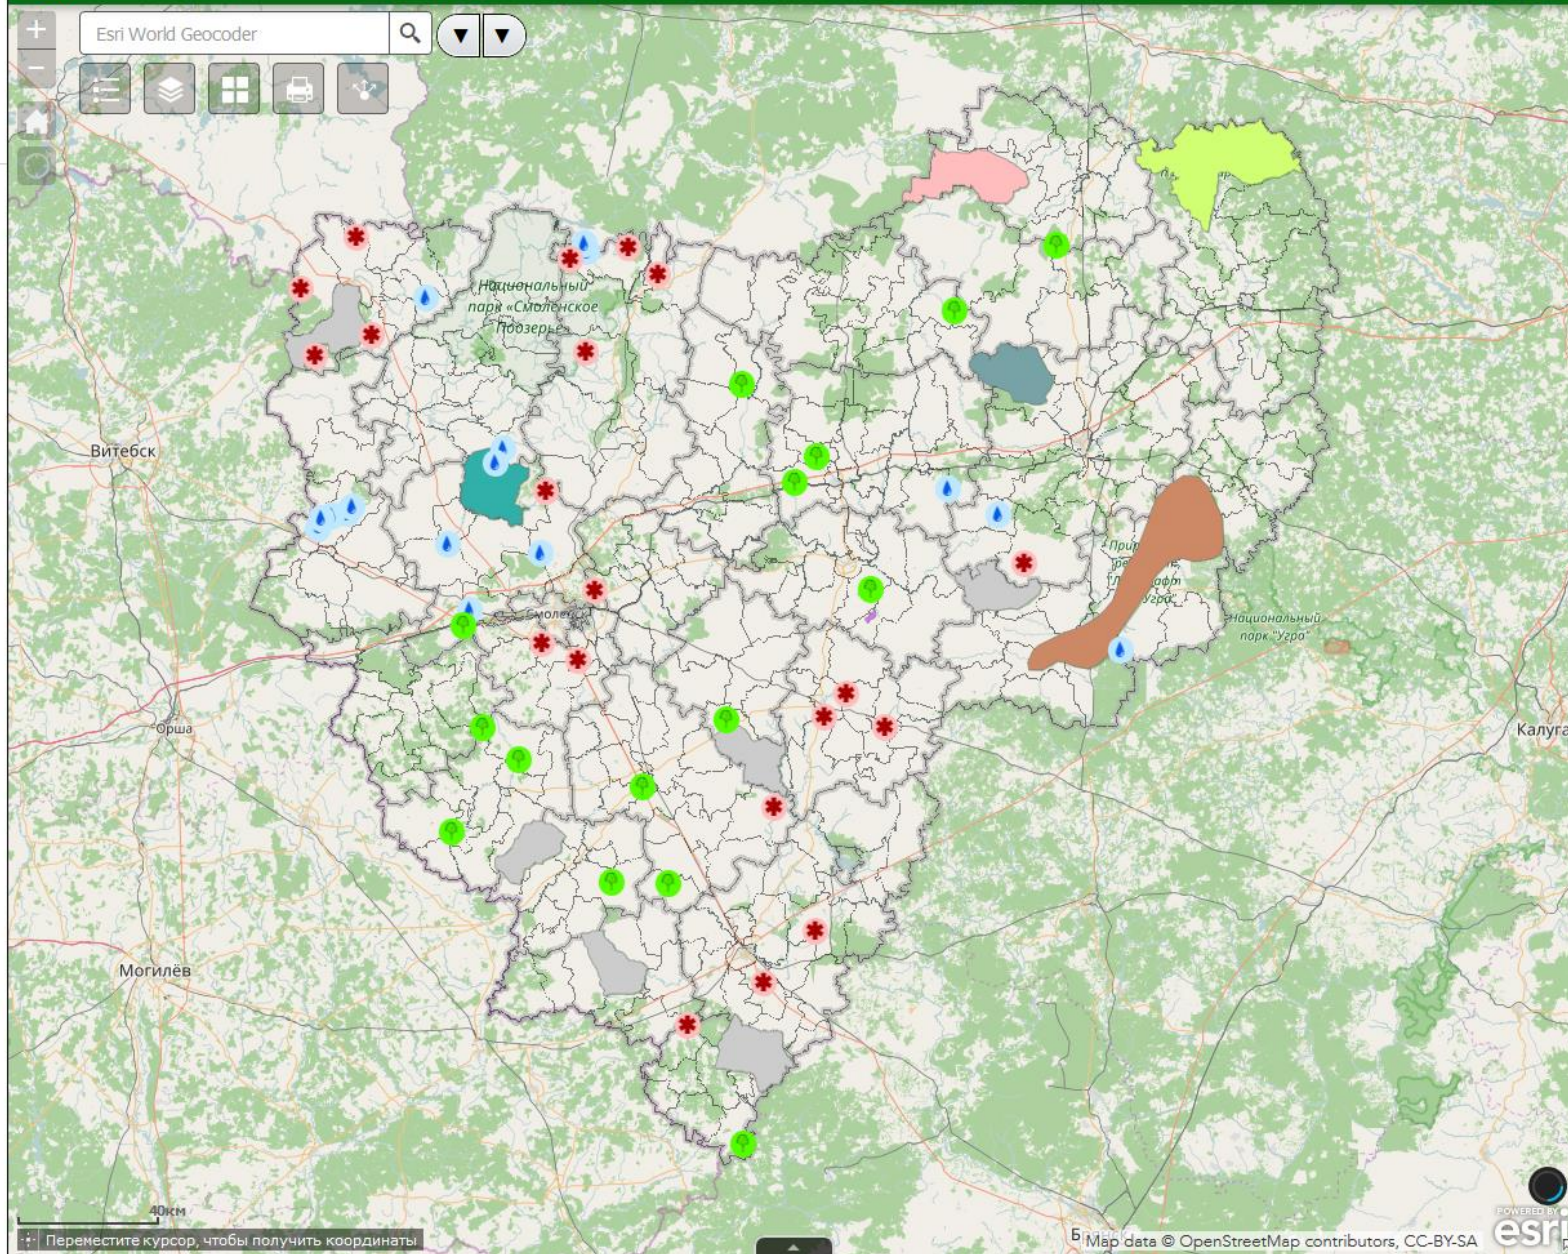

Особо охраняемые природные территории

Переместите курсор, чтобы получить координаты