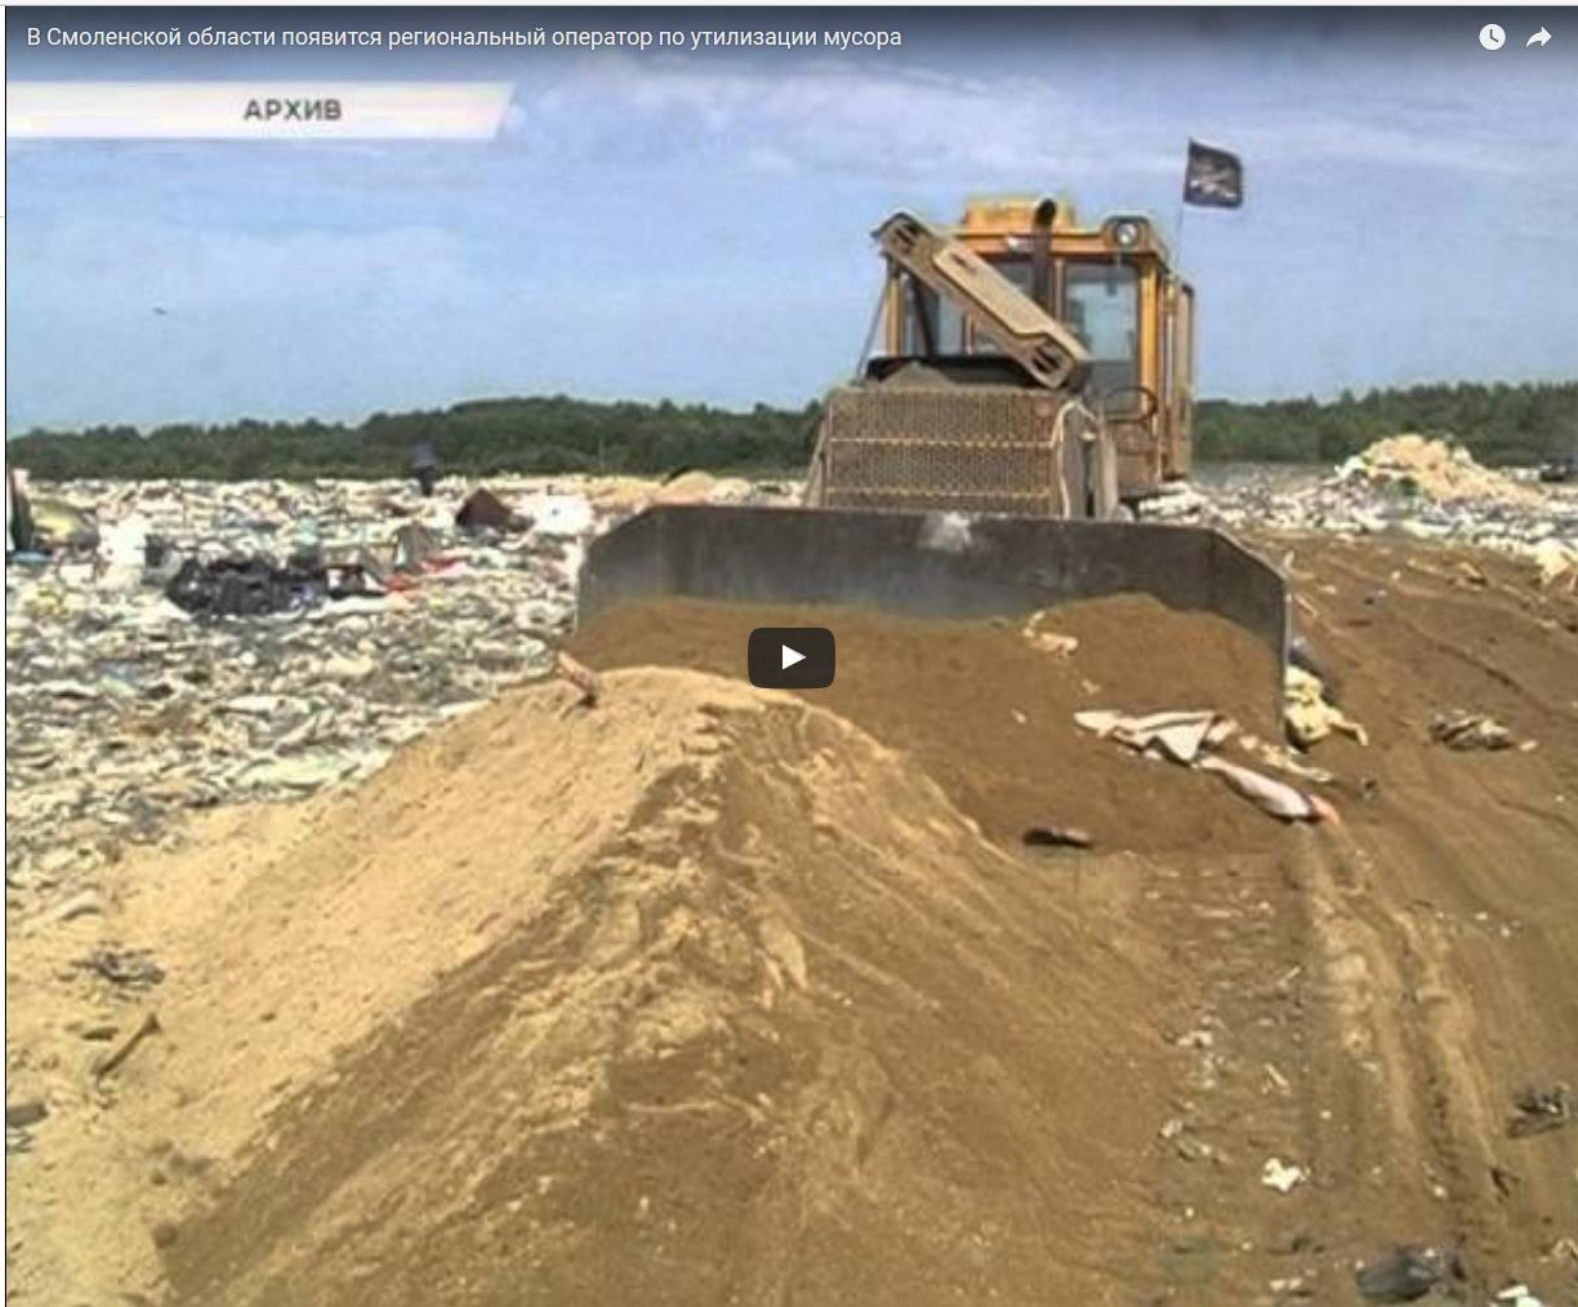

История создания

Редактировать

Электронная модель территориальной схемы обращения с отходами Смоленской области

Ошибок не обнаружено

Начало проекта

Основные инструменты:

- Офисные приложения (Word, Excel)
- Планета Земля
- maps.yandex.ru
- maps.google.com

№ п/п	Наименование района	Месторасположение объекта размещения ТКО
27.06.2016		
1	Монастырский	Смоленская обл., Духовницкий р-н, 1000м южнее д.р. Заборки
2	Духовницкий	Смоленская обл., Духовницкий р-н, 1000м южнее д.р. Заборки
3	Смоленский	Смоленская обл., Смоленский район, д. Борки
4	Печорский	Смоленская обл., Печорский р-н, район д. Борки
5	Смоленский	Смоленская обл., Смоленский район, д. Борки
6	Ельнинский	Смоленская обл., Ельнинский район, д. Борки
7	Глинковский	Смоленская обл., Глинковский район, д. Борки
30.06.2016		
1	Духовницкий	Смоленская обл., Духовницкий район, д. Борки
2	Смоленский	Смоленская обл., Смоленский район, д. Борки

Процесс разработки

В Смоленской области появится региональный оператор по утилизации мусора

АРХИВ