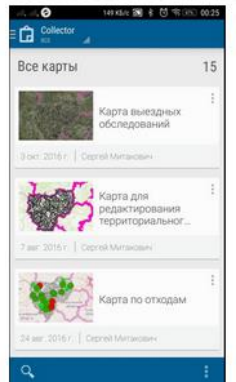

3D анализ
Приложение для трехмерного просмотра и анимации данных о логистических связях между контейнерными площадками и объектами размещения отходов, а также связей между планируемыми объектами перегрузки и сортировки отходов

[Доступ к данным](#)

История создания [Редактировать](#) 

Электронная модель территориальной схемы обращения с отходами Смоленской области

[Ошибка не обнаружено](#)

Доступ к данным

Collector for ArcGIS

ArcGIS Earth

Публичный доступ

Приложение для поиска и просмотра информации об объектах системы территориальной схемы

collector

Скриншот мобильного приложения Collector for ArcGIS. Вверху: статус-бар (436 КБ/с, 47% заряд, 00:26). Интерфейс приложения: