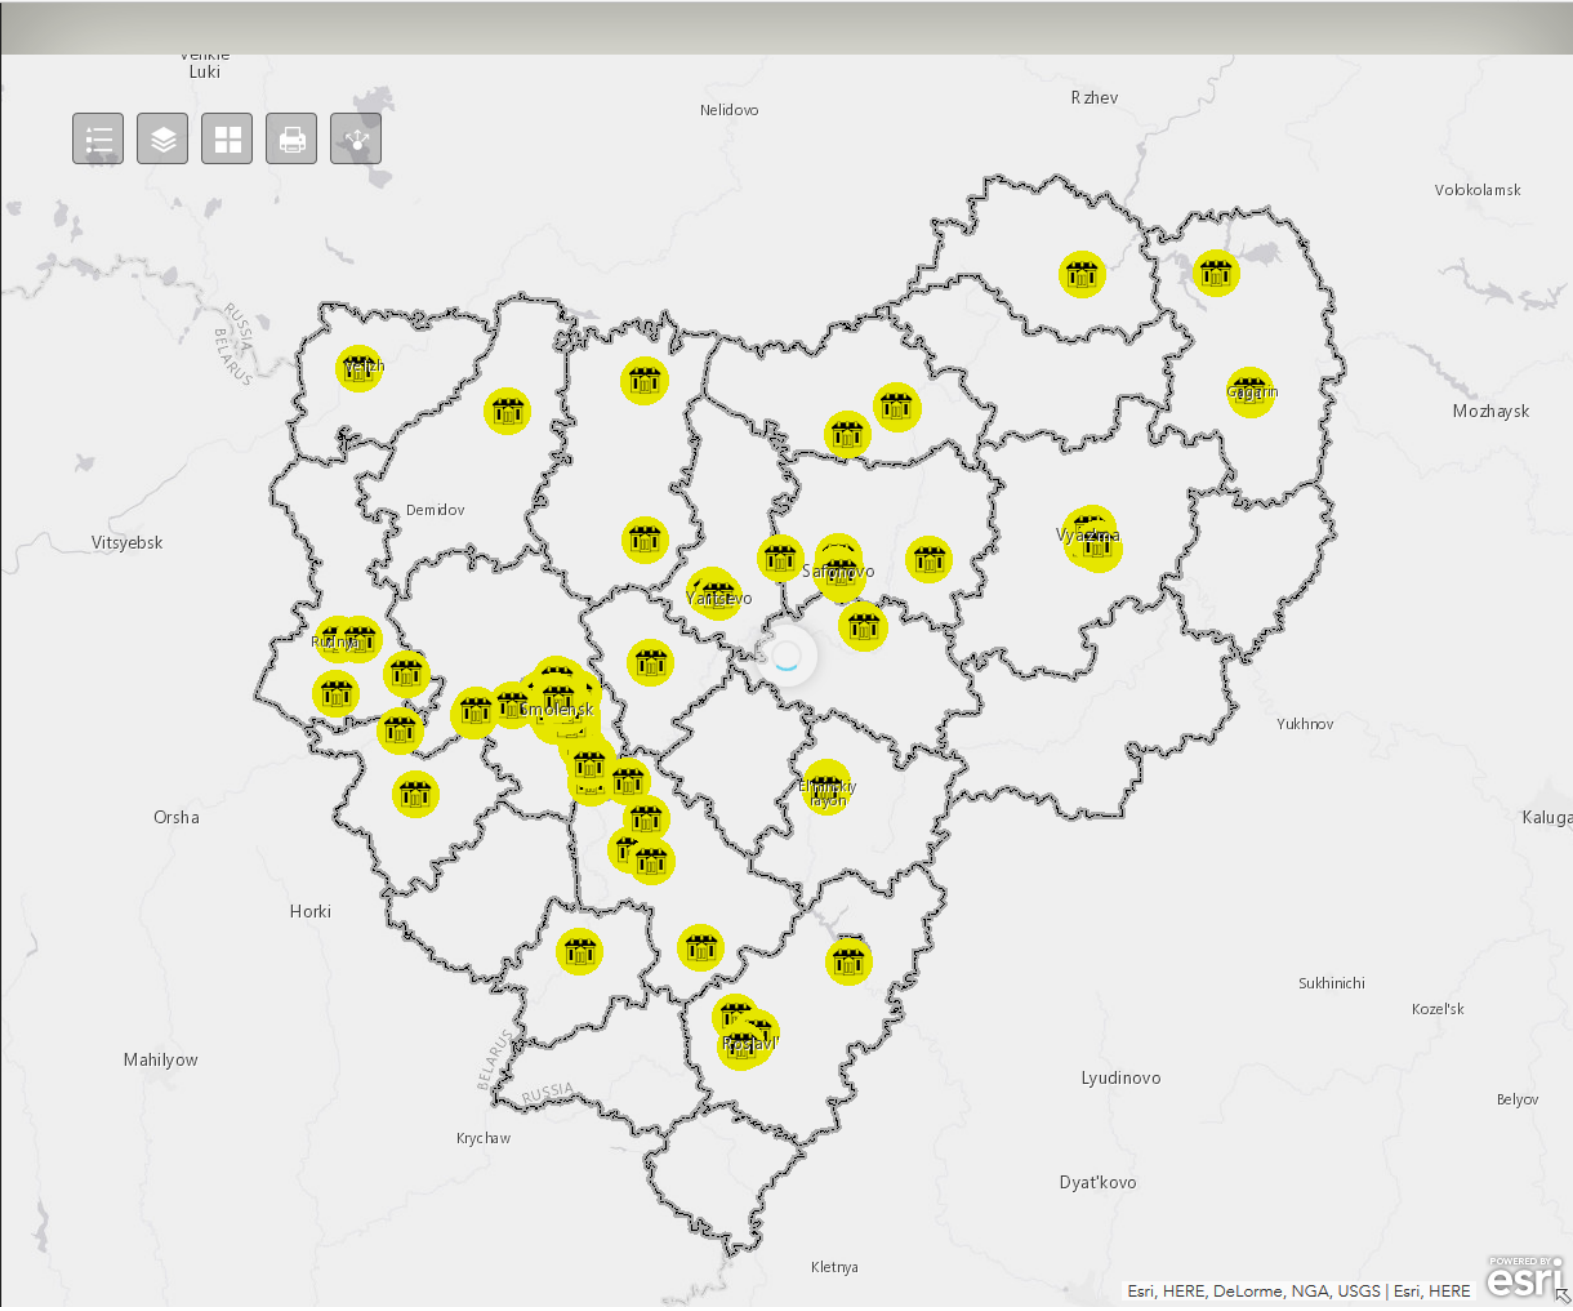

История создания [Редактировать](#)

Электронная модель территориальной схемы обращения с отходами Смоленской области

Ошибок не обнаружено

Другие приложения

Многоквартирные дома
Приложение для просмотра данных ГИС ЖКХ. В нем представлена информация о многоквартирных домах и обслуживающих их организациях. Исходная информация получена путем автоматизированной обработки выгрузки данных из ГИС ЖКХ.

Выездные обследования
Приложение для просмотра и редактирования данных о выездных обследованиях. В нем представлена информация о местоположении обследований, включая фото- и видео материалы.

Несанкционированные объекты размещения отходов (ОРО).
Приложение для просмотра и редактирования данных о несанкционированных объектах размещения отходов (ОРО).

Планируемое положение
Приложение для отслеживания появления новых объектов обращения с отходами (мусороперегрузочных станция, мусоросортировочных заводов)

Логистика
Приложение для анализа логистических связей между контейнерными площадками и объектами размещения отходов, а также связей между планируемыми объектами перегрузки и сортировки отходов.

3D анализ
Приложение для трехмерного просмотра и анимации данных о логистических связях между контейнерными площадками и объектами размещения отходов, а также связей между планируемыми объектами перегрузки и сортировки отходов

[Доступ к данным](#)