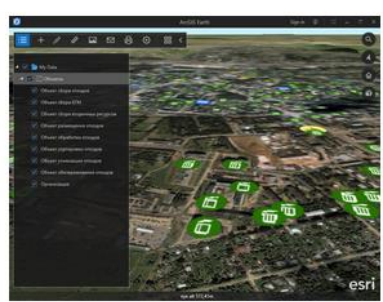

3D анализ
Приложение для трехмерного просмотра и анимации данных о логистических связях между контейнерными площадками и объектами размещения отходов, а также связей между планируемыми объектами перегрузки и сортировки отходов

[Доступ к данным](#)

История создания [Редактировать](#) 

Электронная модель территориальной схемы обращения с отходами Смоленской области

[Ошибка не обнаружено](#)

Доступ к данным

Collector for ArcGIS

ArcGIS Earth

Публичный доступ

Приложение для поиска и просмотра информации об объектах системы территориальной схемы

collector

Скриншот мобильного приложения Collector for ArcGIS. Вверху: статус-бар (436 КБ/с, 47% заряд, 00:26). Интерфейс приложения: